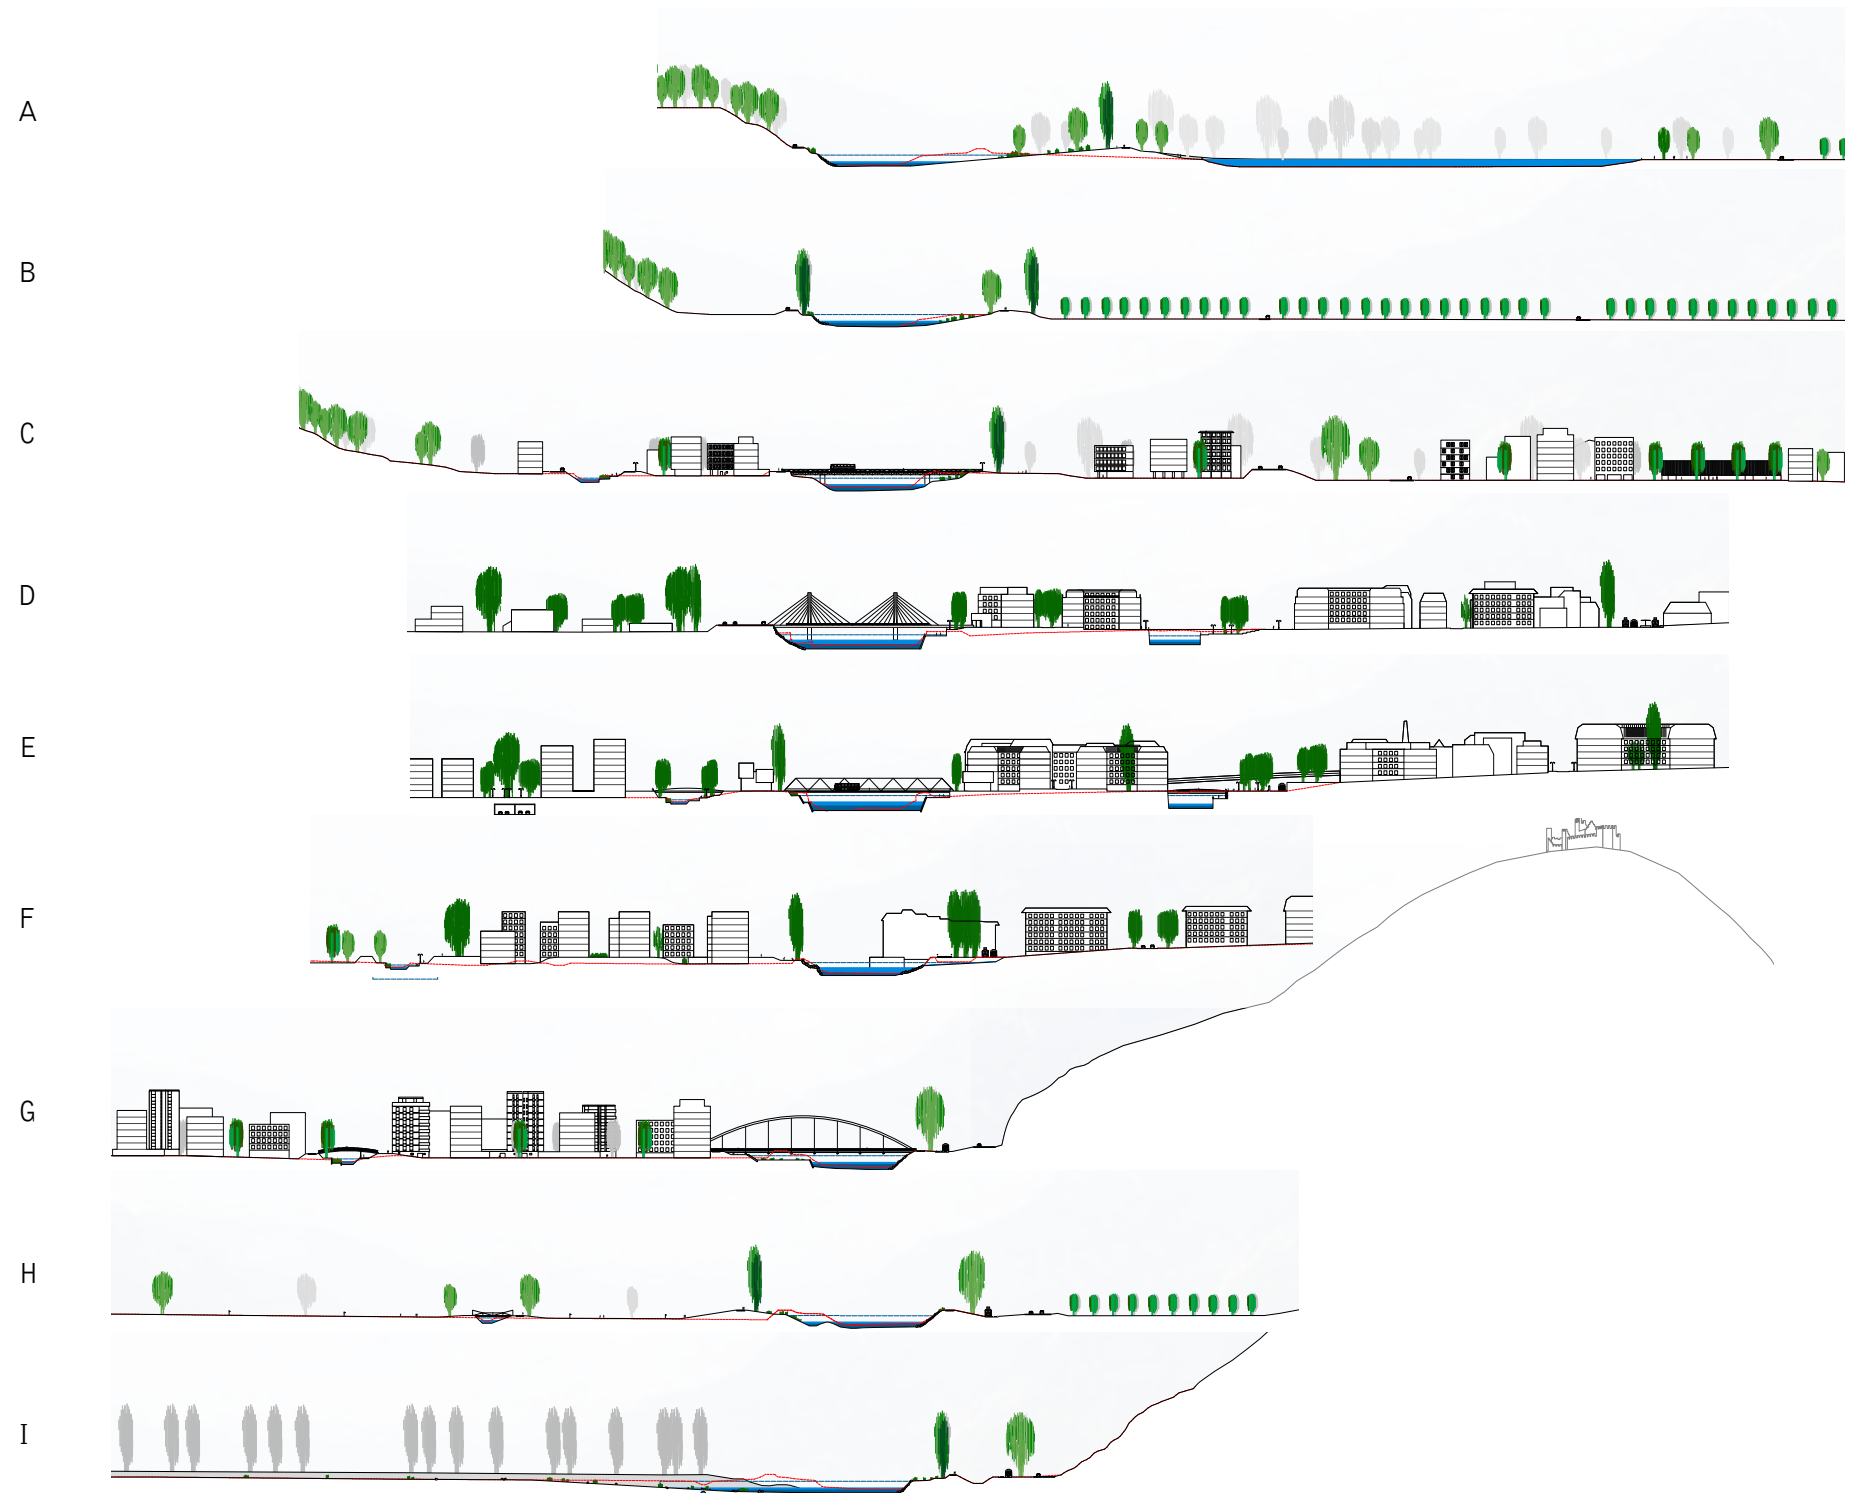

Atelier Sion sur Rhône 2010-2011 de l'ETH

Coupes en travers de la vallée du Rhône de Bramois (en bas) à Aproz, regardant vers l'aval

Querschnitte durch das Rhonetal von Bramois (unten)/ bis Aproz (flussabwärts gesehen)

Coupe-perspective sur le bras
secondaire du Rhône.
En rive gauche, l'île fluviale, rive
droite la nouvelle Place du Rhône

Schnittperspektive des Nebenarms
der Rhone.
Linkes Ufer: Flussinsel.
Rechtes Ufer: neuer Place du Rhône

Coupe-perspective: bras principal du Rhône.
 En rive gauche, digue réhaussée en terrasses à Vissigen, en rive droite nouveau quartier urbain sur l'île fluviale
 Schnittperspektive: Hauptarm der Rhone
 Linkes Rhoneufer: Erhöhter und terrassenförmig gebauter Damm in Vissigen. Rechtes Rhoneufer: Neues Stadtviertel auf Flussinsel

Coupe sur le bras principal du Rhône
 Schnitt durch den Hauptarm der Rhone

Canal de Vissigen: coupe-perspective

Vissigen-Kanal: Schnitt-Perspektive

Elévation: Rive droite du Canal de Vissigen, entre la route d'Hérens et la Borgne