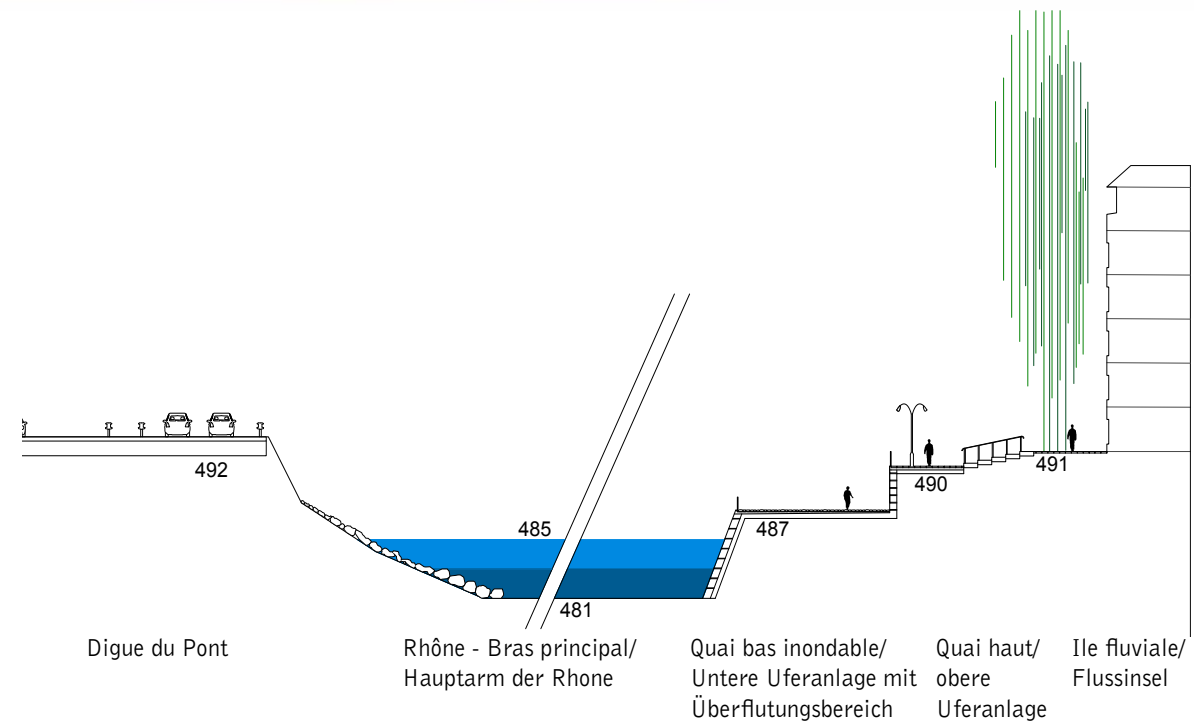

Atelier Sion sur Rhône 2010-2011 de l'ETH

Coupes en travers de la vallée du Rhône de Bramois (en bas) à Aproz, regardant vers l'aval

Querschnitte durch das Rhonetal von Bramois (unten)/ bis Aproz (flussabwärts gesehen)

Coupe-perspective sur le bras
secondaire du Rhône.
En rive gauche, l'île fluviale, rive
droite la nouvelle Place du Rhône

Schnittperspektive des Nebenarms
der Rhone.
Linkes Ufer: Flussinsel.
Rechtes Ufer: neuer Place du Rhône

Coupe-perspective: bras principal du Rhône.
 En rive gauche, digue réhaussée en terrasses à Vissigen, en rive droite nouveau quartier urbain sur l'île fluviale
 Schnittperspektive: Hauptarm der Rhone
 Linkes Rhoneufer: Erhöhter und terrassenförmig gebauter Damm in Vissigen. Rechtes Rhoneufer: Neues Stadtviertel auf Flussinsel

Coupe sur le bras principal du Rhône
 Schnitt durch den Hauptarm der Rhone

Canal de Vissigen: coupe-perspective

Vissigen-Kanal: Schnitt-Perspektive

Elévation: Rive droite du Canal de Vissigen, entre la route d'Hérens et la Borgne