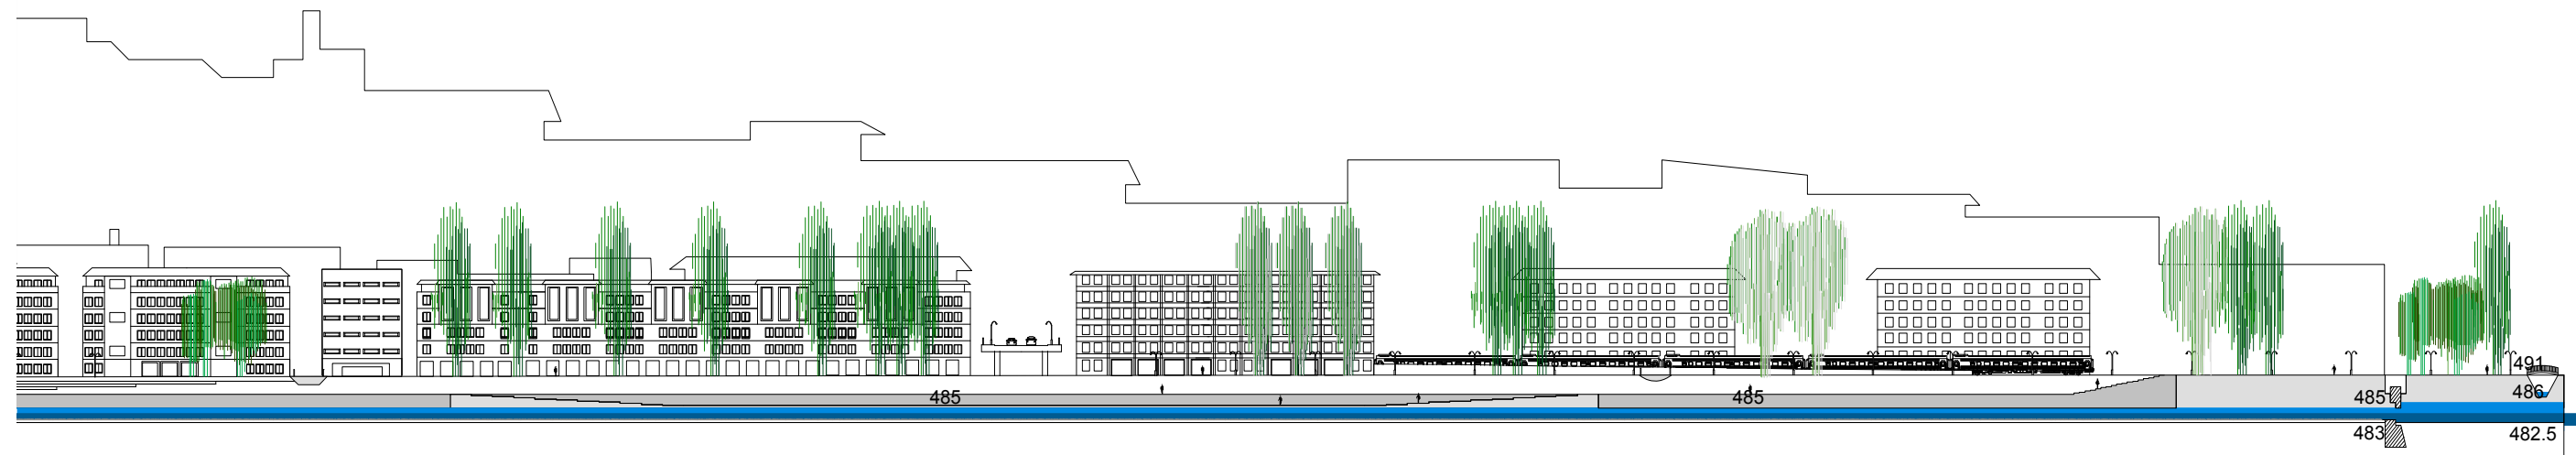

Atelier Sion sur Rhône 2010-2011 de l'ETH

Coupes en travers de la vallée du Rhône de Bramois (en bas) à Aproz, regardant vers l'aval

Querschnitte durch das Rhonetal von Bramois (unten)/ bis Aproz (flussabwärts gesehen)

Coupe-perspective sur le bras
secondaire du Rhône.
En rive gauche, l'île fluviale, rive
droite la nouvelle Place du Rhône

Schnittperspektive des Nebenarms
der Rhone.
Linkes Ufer: Flussinsel.
Rechtes Ufer: neuer Place du Rhône

Coupe-perspective: bras principal du Rhône.
 En rive gauche, digue réhaussée en terrasses à Vissigen, en rive droite nouveau quartier urbain sur l'île fluviale
 Schnittperspektive: Hauptarm der Rhone
 Linkes Rhoneufer: Erhöhter und terrassenförmig gebauter Damm in Vissigen. Rechtes Rhoneufer: Neues Stadtviertel auf Flussinsel

Coupe sur le bras principal du Rhône
 Schnitt durch den Hauptarm der Rhone

Canal de Vissigen: coupe-perspective

Vissigen-Kanal: Schnitt-Perspektive

Elévation: Rive droite du Canal de Vissigen, entre la route d'Hérens et la Borgne