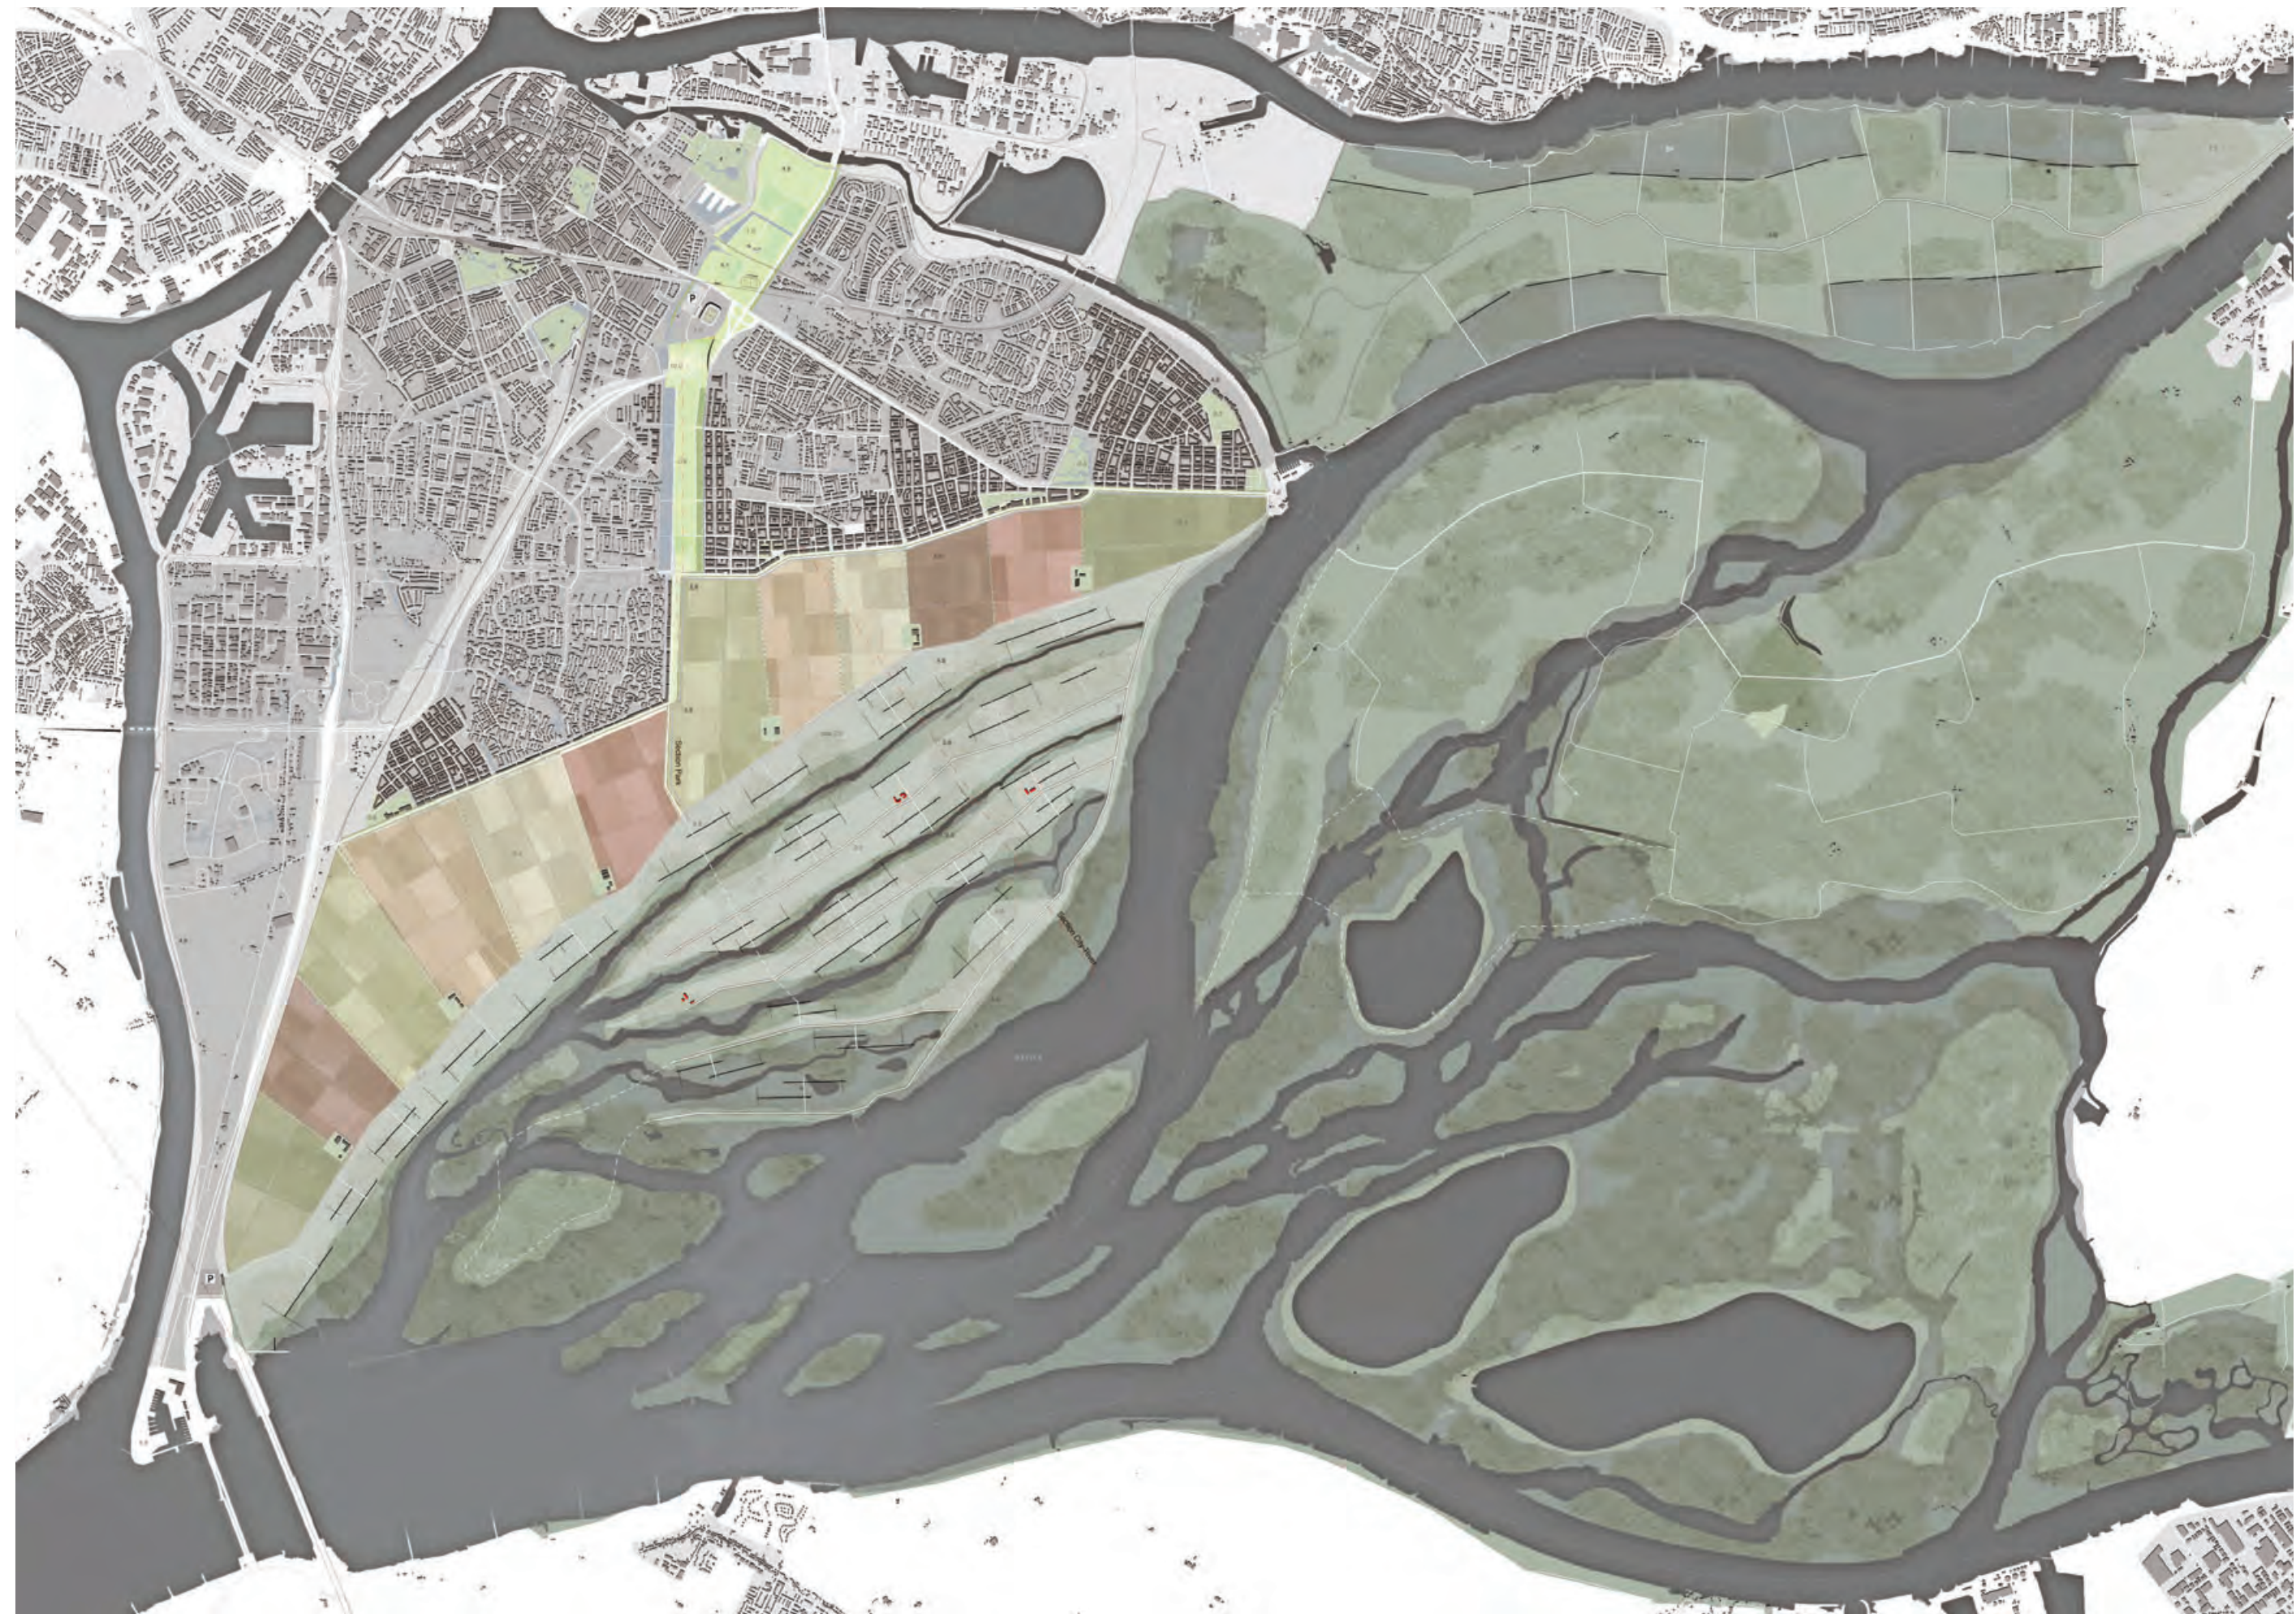

Sections 1:200

MODEL OF THE PROJECT

Atelier Dordrecht 2011-2012 de l'ETH

group C__Nikolaus Hamburger_Dario Pfammatter

Atelier Dordrecht 2011-2012 de l'ETH

Atelier Dordrecht 2011-2012 de l'ETH

Thinking the Contemporary Landscape – Positions & Oppositions