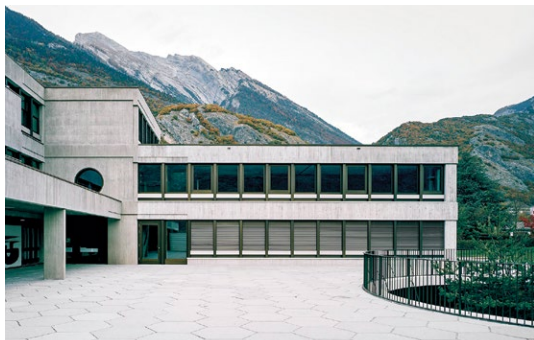

en

visite

© Johannes Marburg

© Thomas Jantscher

© Rasmus Norlander

© Nicolas Sedlatcchek

PLATEFORME PILOTI

Retrouvez les autres réalisations de bureaux d'architectes et d'ingénieur·es du programme sur la plateforme www.piloti-sia.ch!

SION

La Pouponnière Valaisanne

Mijong Sàrl

09:00 Comment transformer, dans un environnement urbain, des halles industrielles en une crèche ludique et accueillante?

- Route du Manège 38, 1950 Sion
- Rdv Rue des Casernes 57, à l'arrière du bâtiment

SION

EPFL Valais-Wallis

Évéquoz Ferreira

10:00 3 colosses de longueurs, largeurs, hauteurs variables, décalés, parallèles aux rails, sans orientations privilégiées.

- Rue de l'industrie 19-23, 1950 Sion
- Rdv Rue de l'industrie 21, entrée sud